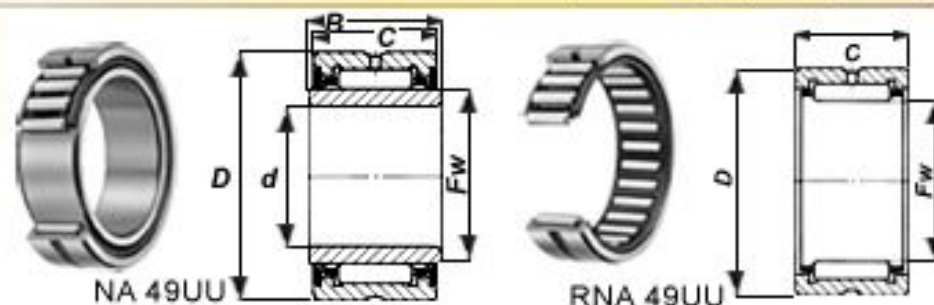

MACHINED NEEDLE ROLLER BEARINGS

Metric Dimensions

NA 49..UU & RNA 49..UU Series

Dimension Table of NA 49..UU & RNA 49..UU Series

Designation	Weight (g)	Designation	Weight (g)	Dimensions (mm)					Basic Dynamic Load Rating (Kgf)	Basic Static Load Rating (Kgf)
				d	Fw	D	C	B		
NA 4900 UU	24.5	RNA 4900 UU	16.3	10	14	22	13	14	820	870
NA 4901 UU	27.5	RNA 4901 UU	17.9	12	16	24	13	14	880	950
-	-	RNA 49/14 UU	19.7	-	18	26	13	-	940	1100
NA 4902 UU	36	RNA 4902 UU	21.5	15	20	28	13	14	980	1190
NA 4903 UU	39.5	RNA 4903 UU	23	17	22	30	13	14	1050	1340
NA 4904 UU	78.5	RNA 4904 UU	54.5	20	25	37	17	18	1830	2090
NA 49/22 UU	87.5	RNA 49/22 UU	55.5	22	28	39	17	18	1870	2410
NA 4905 UU	92.5	RNA 4905 UU	63	25	30	42	17	18	2070	2560
NA 49/28 UU	101	RNA 49/28 UU	75.5	28	32	45	17	18	2140	2730
NA 4906 UU	106	RNA 4906 UU	71	30	35	47	17	18	2200	2900
NA 49/32 UU	167	RNA 49/32 UU	94.5	32	40	52	20	21	2990	4500
NA 4907 UU	179	RNA 4907 UU	112	35	42	55	20	21	3070	4720
-	-	RNA 49/38 UU	119	-	45	58	20	-	3230	5140
NA 4908 UU	245	RNA 4908 UU	150	40	48	62	22	23	3790	5950
-	-	RNA 49/42 UU	173	-	50	65	22	-	3880	6200
NA 4909 UU	290	RNA 4909 UU	197	45	52	68	22	23	3960	6470
-	-	RNA 49/48 UU	187	-	55	70	22	-	4040	6750
NA 4910 UU	295	RNA 4910 UU	177	50	58	72	22	23	4210	7250
-	-	RNA 49/52 UU	200	-	60	75	22	-	4290	7510
NA 4911 UU	415	RNA 4911 UU	285	55	63	80	25	26	5320	8740
-	-	RNA 49/58 UU	275	-	65	82	25	-	5450	9100
NA 4912 UU	445	RNA 4912 UU	285	60	68	85	25	26	5560	9460
-	-	RNA 49/62 UU	320	-	70	88	25	-	5680	9820
NA 4913 UU	475	RNA 4913 UU	325	65	72	90	25	26	5800	10200
-	-	RNA 49/68 UU	465	-	75	95	30	-	7530	13600
NA 4914 UU	770	RNA 4914 UU	495	70	80	100	30	31	7840	14600
NA 4915 UU	815	RNA 4915 UU	520	75	85	105	30	31	8120	15600
NA 4916 UU	860	RNA 4916 UU	545	80	90	110	30	31	8230	16100
-	-	RNA 49/82 UU	570	-	95	115	30	-	8480	17100
NA 4917 UU	1300	RNA 4917 UU	695	85	100	120	35	36	10500	23000
NA 4918 UU	1360	RNA 4918 UU	730	90	105	125	35	36	10800	24200
NA 4919 UU	1420	RNA 4919 UU	760	95	110	130	35	36	11200	25500